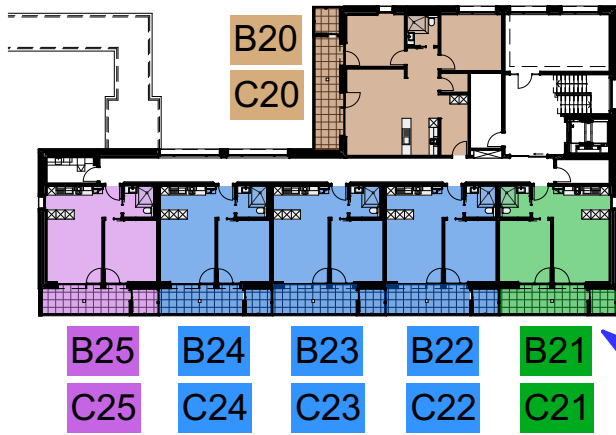

neubau wohnungen aw2

1. + 2. obergeschoss

2 1/2 zimmer wohnung, ca. 44 m²

1 : 100

wohnungstyp 6, 1. + 2. obergeschoss