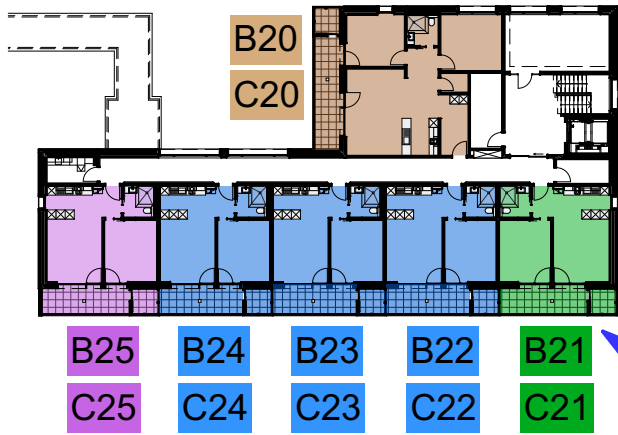

neubau wohnungen aw2

1. + 2. obergeschoss

2 1/2 zimmer wohnung, ca. 44 m²

1 : 100

wohnungstyp 5, 1. + 2. obergeschoss