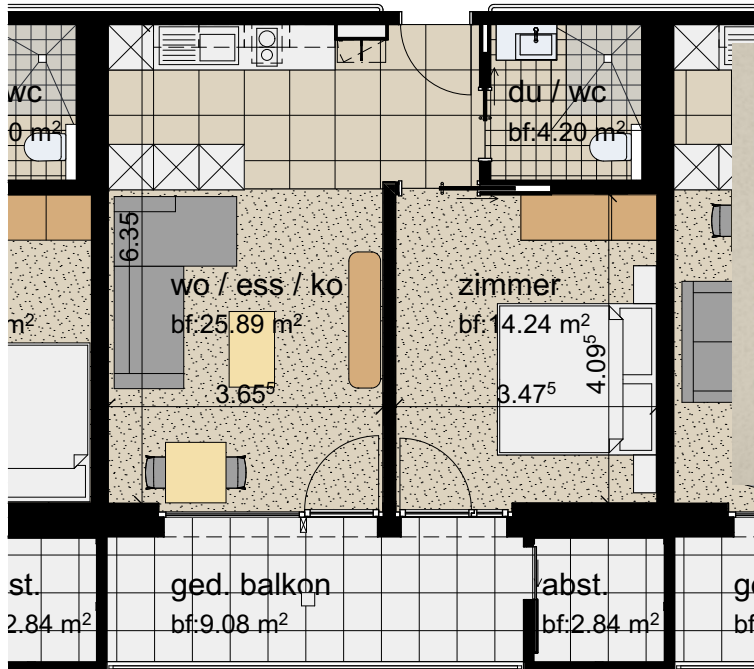

neubau wohnungen aw2

1. + 2. obergeschoss

2 1/2 zimmer wohnung, ca. 44 m²

1 : 100

wohnungstyp 5, 1. + 2. obergeschoss