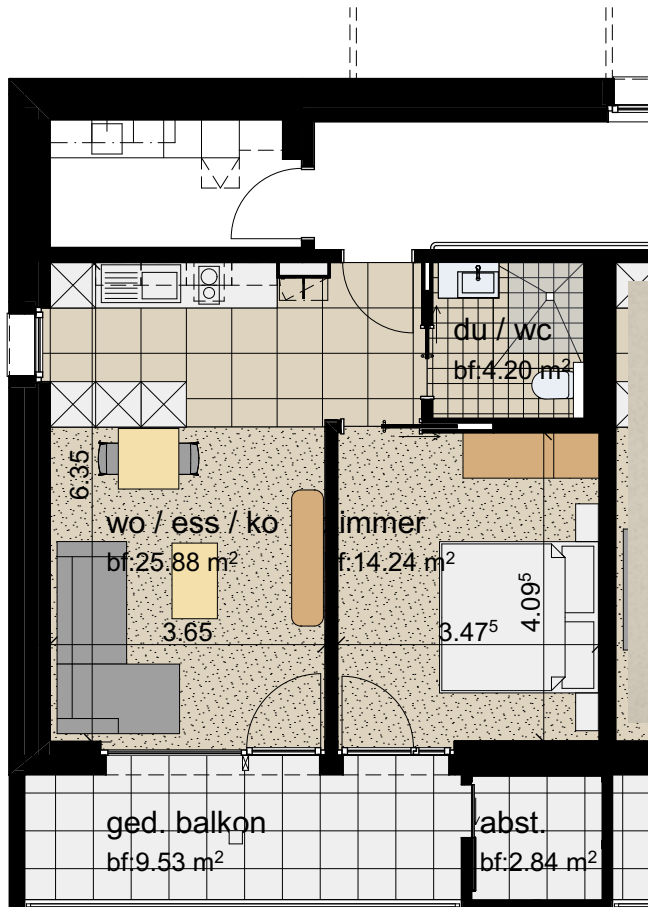

neubau wohnungen aw2

1. + 2. obergeschoss

2 1/2 zimmer wohnung, ca. 44 m²

1 : 100

wohnungstyp 4, 1. + 2. obergeschoss