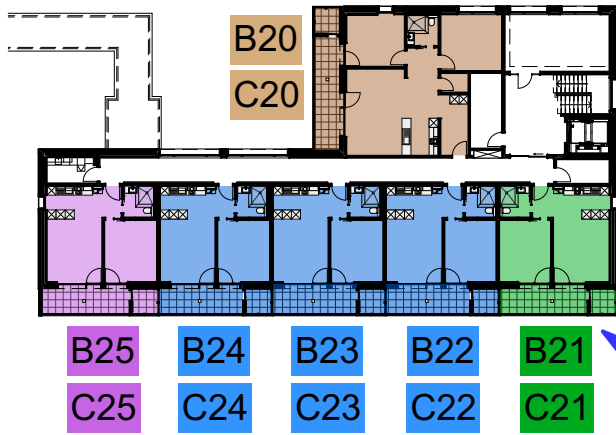

neubau wohnungen aw2

1. + 2. obergeschoss

2 1/2 zimmer wohnung, ca. 44 m²

1 : 100

wohnungstyp 4, 1. + 2. obergeschoss